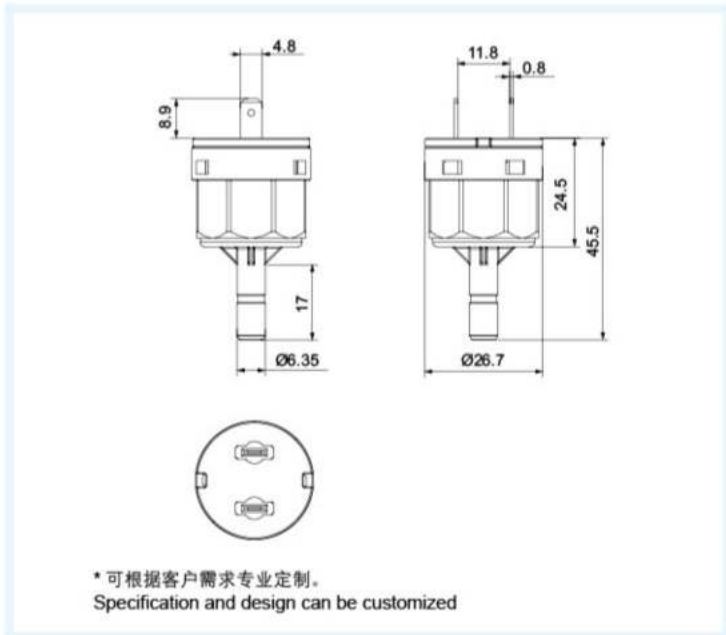

尺寸图 DIMENSIONS

HPS-30

高压开关

High-pressure switch

性能参数 FUNCTION PARAMETERS

额定电压 Rated Voltage	DC6V 12V 24V 36V
适用水压 Pressure Range	0~0.4MPa
使用寿命 Operate Life	≥ 100000 次 OPS
进水口 Inlet	Φ6.35mm

动作水压 ACTION WATER PRESSURE

闭合值 Closed value	0.06-0.12MPa
断开值 Disconnection value	0.25-0.3MPa